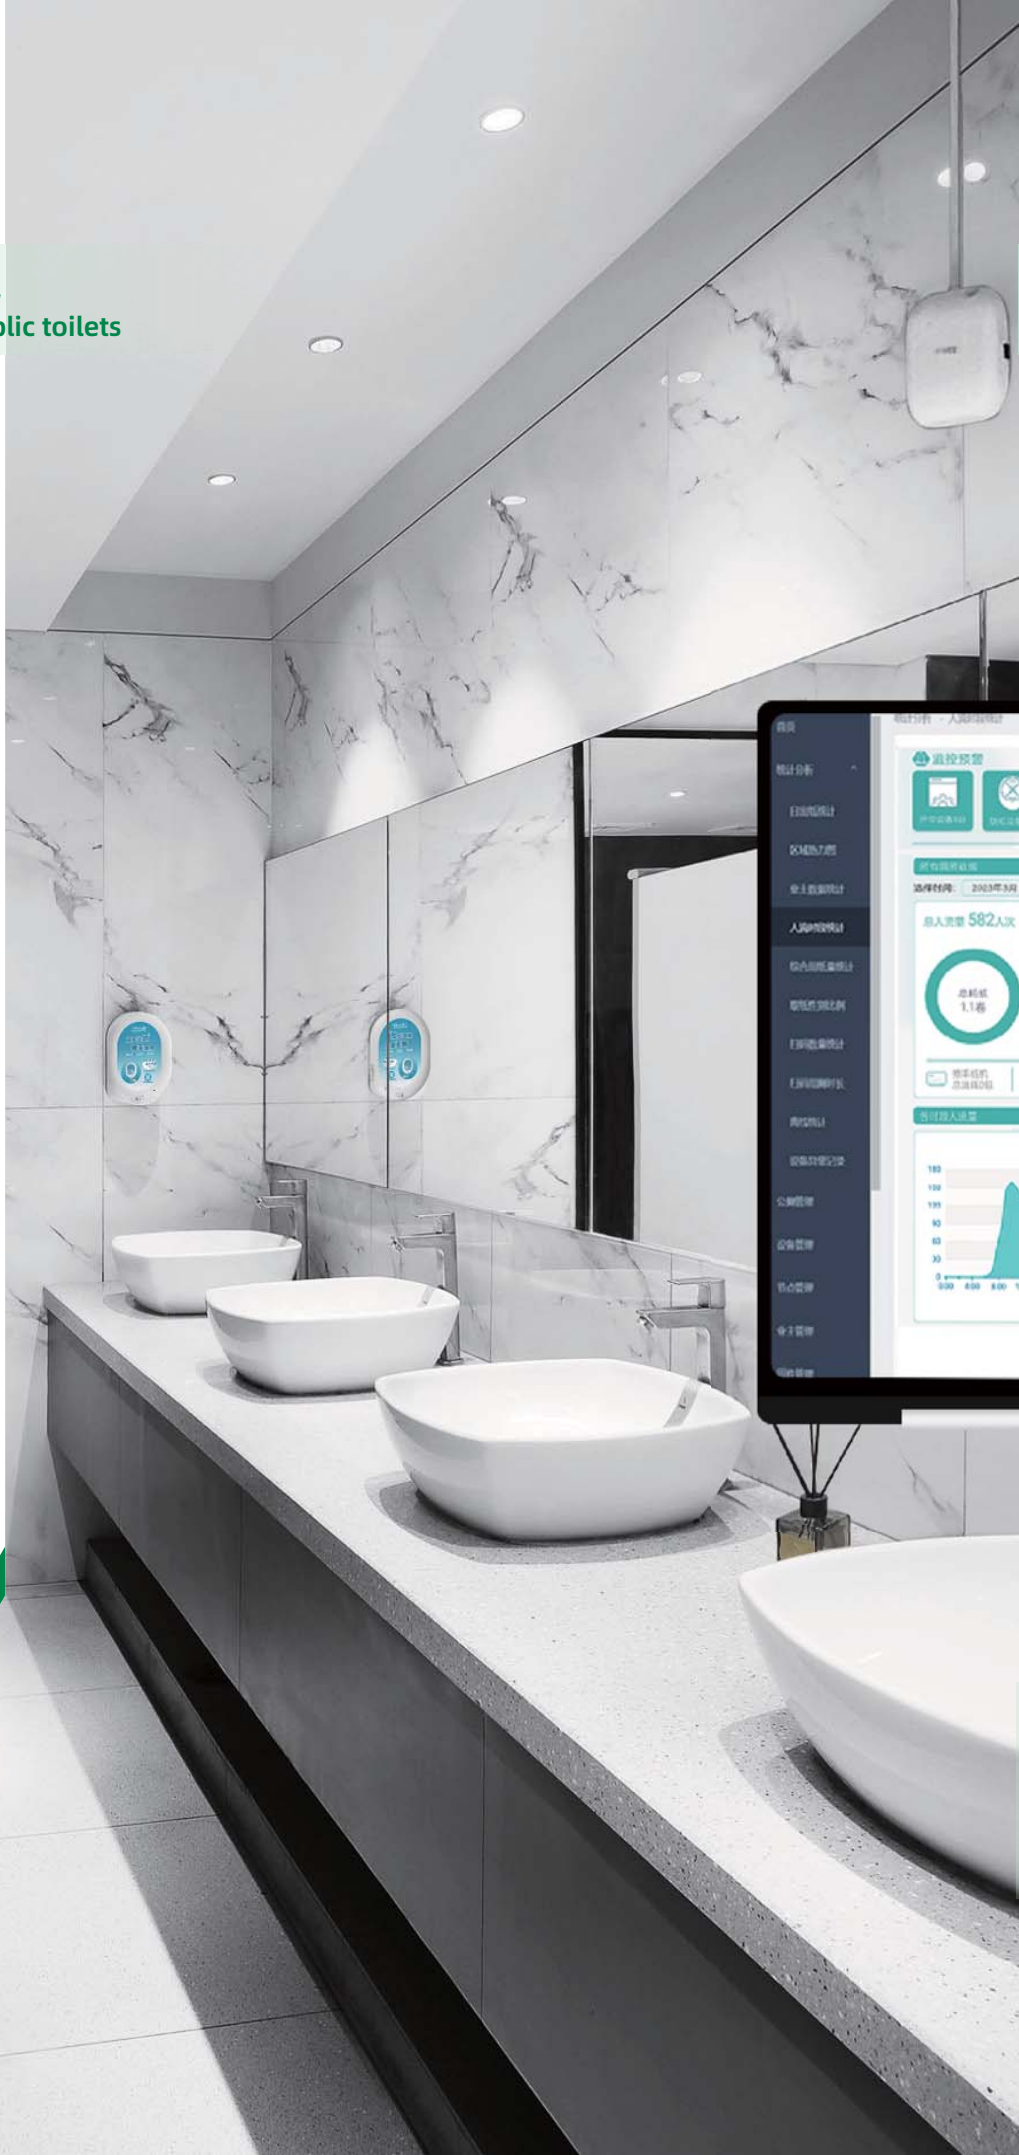

### 空气质量差

Poor air quality

由于缺乏足够的通风和空气净化设施，传统卫生间可能存在异味和空气质量差的问题，给用户带来不适感。

传统卫生间存在许多问题，这些问题影响了公众使用卫生间的体验和安全。

因此，我们需要思考如何改进卫生间的设计和设施，以提供更好的使用体验和更高的卫生标准...