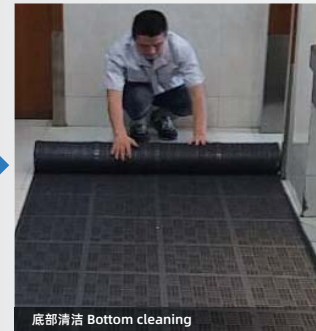

深度清洁 Deep cleaning

底部清洁 Bottom cleaning

单向收卷锁扣不易散，好移动，便于清洁 Roll up to clean the bottom