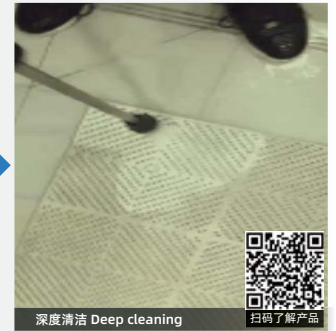

深度清洁 Deep cleaning

高压冲洗搭配中性清洁剂 High pressure washing

扫码了解产品