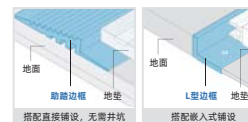

EMCO 安高-铝合金地垫

欧洲的铝合金地垫系统，实用主义和艺术设计的完美结合，深受国内外设计师青睐。
The aluminum alloy floor mat system from Europe is a perfect combination of practicality and artistic design, highly favored by designers both domestically and internationally.

可收卷清理 Rewindable for cleaning

可收卷的铝合金地垫，方便日常清理地垫底部灰尘
The rollable aluminum alloy floor mat allows for easy cleaning of the dust on the bottom of the mat in daily use.

独有的铝合金弧形结构 Unique aluminum alloy arc structure

可设计出更独特的门厅效果，与众不同的高端品质
It can create a more unique entrance effect and stands out with its exceptional high-end quality.

EMCO门厅地垫-速览

型号说明 (按结构形式分类)

E	适用于超大负荷和极端负荷场合的门厅地垫 (CONSUL型)	CB	毛刷
G	橡胶条	R	粗糙棱纹平布衬垫
GK	带刮条的橡胶条	RK	带刮条的粗糙棱纹平布衬垫
GCB	带毛刷的橡胶条	RG	带橡胶条的粗糙棱纹平布衬垫
V	乙烯基衬垫	RC	带毛刷的粗糙棱纹平布衬垫
K	带刮条的乙烯基	B	条刷
RV	带乙烯基衬垫的粗糙棱纹平布衬垫		

衬垫和附加配件:适用于大、小颗粒灰尘和水份

区域	泥尘类型	详细描述	气候影响	推荐衬垫	可增强效果的附加配件*	推荐地垫类型
①	大颗粒尘土	道路尘土、头发、沙子、灰烬、织物纤维、小树叶和小树枝、碎石片、粗沙、小鹅卵石	已做好防护 (内)	毛刷(CB) 棱纹平布-乙烯基(RV) 橡胶(G)	刮条 (K)	RG,CB,RCB RK,RV
			未做防护 (外)	毛刷(CB) 橡胶-毛刷(GCB) 乙烯基(V)	刮条 (K) 条刷 (B)	G,CB,GCB GK,VVK
②	小颗粒尘土	道路尘土、头发、沙子、灰烬、织物纤维、小树叶和小树枝等	已做好防护 (内)	棱纹平布(R) 棱纹平布-橡胶(RG) 棱纹平布-毛刷(RCB) 棱纹平布-乙烯基(RV) 橡胶(G)	刮条 (K)	R,RG,RCB RK,RV
			未做防护 (外)	毛刷(CB) 橡胶-毛刷(GCB) 乙烯基(V)	刮条 (K)	G,GCB,GK VVK

*仅在购买DIPLOMAT型地垫时才可以获得该附加配件

负荷示例

■■■	“正常”到“较大”人流量	铝合金型材壁厚1.0mm 机关大楼、银行、学校、中等客流量的商店(每天通行次数在250-2000次之间)
■■■■	“超大”人流量	铝合金型材壁厚1.8mm 购物中心、机场、客流量非常大的大门入口(每天通行次数超过2000次)

适宜外部区域铺设的门厅地垫

负荷*	BE	G	V	GK	VK	GCB	VCB	CB	RE	可通行行人/车辆
■■■	17	517G	517V	517GK	517VK	517GCB	517VCB	517CB	20	购物车、轮椅、搬运车(GK和GCB时请注意!)*
■■■	22	522G	522V	522GK	522VK	522GCB	522VCB	522CB	25	另外还可通行: 轿车、托拉车
■■■■	22	522E/G	522E/V			522E/GCB	522E/VCB	522E/CB	25	

适宜内部区域和有顶层的外部区域铺设的门厅地垫