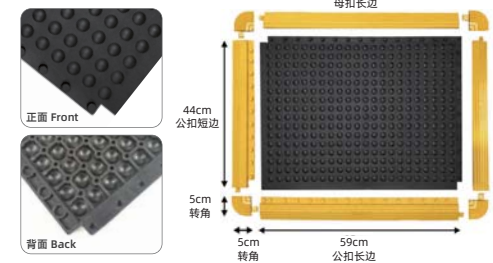

Wonderful 稳德福-耐磨型钢化纹抗疲劳地垫

超厚脚感 极致体验

高19.5mm 高密度PVC发泡层 柔软耐磨回弹性好

抗疲劳 室内适用 专利产品 抗静电

抗疲劳地垫是目前员工长期站立工作区域内运用最广泛的地垫，能有效减缓由于长期站立工作带来的身体疲劳，从而保证了工作效率。Anti-fatigue mats are currently the most widely used mats in the long-term standing work area of employees, which can effectively reduce physical fatigue caused by long-term standing work, thereby ensuring work efficiency.

两层结构，优质材料，回弹性好，使用寿命长
Two-layer structure, high-quality materials, good resilience and long service life

贴合地面，不起翘，图案可定制，多场景适用
Fits the ground, does not warp, and the pattern can be customized

技术参数 Technical Specifications

	经济型 Economic	耐磨型 Wear-resistant
材质 Material	高密度PVC发泡 PVC layer+spong	高密度PVC发泡 PVC layer+spong
表面花纹 Pattern	钢板纹+警示黄边(可选) steel plate+yellow edge	钢板纹+警示黄边(可选) steel plate+yellow edge
幅宽 Width	60cm/90cm/120cm	60cm/90cm/120cm
卷长 Roll Length	1800cm	1800cm
厚度 Total Thickness	9mm/12mm/15mm	13.5mm/16.5mm/19.5mm
重量/m² Weight/m²	2850g/2950g/4100g	7830g/8330g/9330g
颜色 Color	黑色/黑色+黄边 Black/Black+Yellow	黑色/黑色+黄边 Black/Black+Yellow
是否防静电 Anti-static	可定制 Customizable	可定制 Customizable
产地 Place of Origin	中国 China	中国 China
人流量 Footfall	≥5000	≥5000

剖面图 Profile Map

清洁维护 Cleaning

适用区域 Suitable Area

颜色 Available Color

Bester 倍舒特-半球凸点抗疲劳垫

高15mm空气气囊 缓解站立疲劳

抗疲劳 专利产品 抗紫外线 可拼接 室外适用

产品表面采用创新的空气气囊缓冲结构，能够给长时间站立的工人提供缓解疲劳的舒适体验，从而提高生产效率，橡胶材质的模块化拼接结构，能够灵活应对各种场合需要。The product features an innovative air bubble cushioning structure on the surface, providing a comfortable experience that helps alleviate fatigue for workers engaged in prolonged standing tasks. This, in turn, enhances productivity in their work. The rubber material and modular interlocking design allow for flexible adaptation to various environments and requirements.