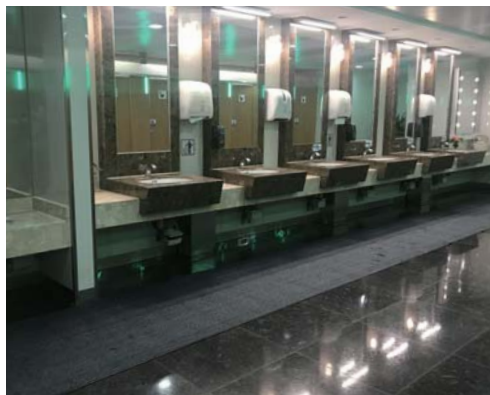

清洁维护 Cleaning

日常清洁：每日用直立式滚轮吸尘器清洁；
深度清洁：每月可用地毯抽洗机配低泡地毯清洁剂清洗。也可以用高压水枪配低泡地毯清洁剂清洗，最后用清水反复过清后用吸水机吸干水，清洗好后最好用干风机把它吹干(视人流情况加快或降低频率)
Daily Cleaning: Daily with upright vacuum cleaner with a brush cleaning.
Deep Cleaning: Monthly use carpet pumping washing machine with low foam carpet cleaning agents. Also can use water gun with low foam carpet cleaner to clean, and finally repeatedly washed with water after dry water suction machine, (depending on traffic situation, accelerate or reduce frequency).

适用区域 Suitable Area

Absorpa plus 艾美增强型-超级吸水吸油地垫

KING
畅销吸水王