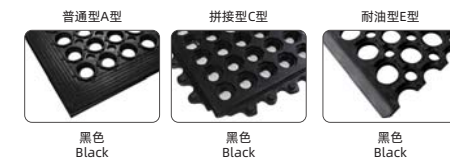

耐油型E型

产品外观 Appearance