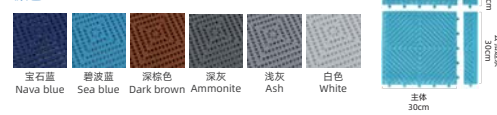

颜色 Available Color

适用区域 Suitable Area

是实验室、食品加工区、酒店、健身房、汽车维修中心、卫生间和盥洗室等区域必不可少的清洁和劳动保护工具。
It is an essential cleaning and labor protection tool in areas such as laboratories, food processing areas, hotels, fitness centers, auto repair centers, restrooms, and washrooms.

清洁维护 Cleaning

建议每日用清水冲洗，每两周用中性洗涤剂刷洗后用清水冲洗。
Using hosing daily cleaning, Scrubbing with PH7 cleaner twice a month.