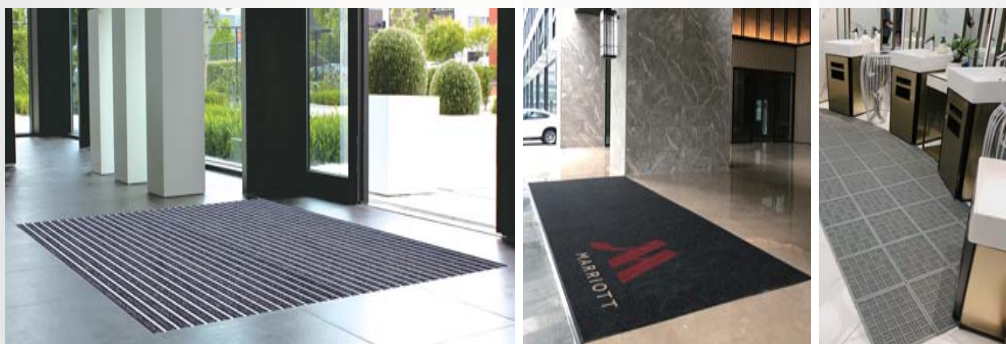

我们是谁 Who are we

上海派勒环保科技有限公司是专业地垫系统供应商，旗下包括商用地垫，工业地垫，及家用地垫三大系列产品线。派勒专注于各类应用地垫的设计，研发，生产制造以及销售，已取得20多项地垫的产品发明专利、实用新型专利以及产品外观专利。在上海总部及江苏常州制造中心的基础上，派勒是目前国内行业中自建覆盖华东，华南，华北，西南，东北地区销售及服务网点的专业地垫供应商。

自2008年成立以来，伴随着中国经济与市场的迅速发展，派勒将欧美的地面污染与控制系统的理念带入中国，始终专注于提供有效的地垫系统解决方案，为多达20大行业提供地面问题解决方案，不管是高星级酒店、连锁店铺、物业大楼，公共交通，高端制造，还是家居环境，派勒，好地垫，好地面的理念深入客户心中，真正帮助客户从源头解决地面的污染和安全问题，在为客户节约大量人力成本的同时提升了整体空间的形象！