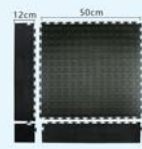

搭配边条，更贴合地面 With edge strips, it fits the ground better