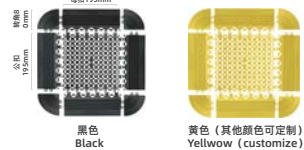

Q A 毯面型刮沙除尘地垫知多少?

Do you know about the carpet type sand-scraping and dust-removing floor mat?

01 刮沙除尘地垫的基本原理 The basic principle of scraping sand and dust-removing floor mats