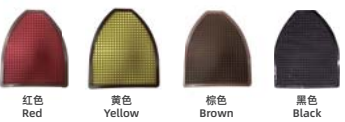

颜色 Available Color