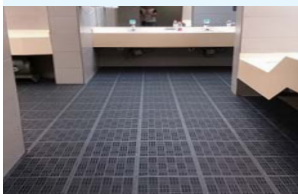

权威检测报告 & 专利证书
Authoritative test report & patent certificate