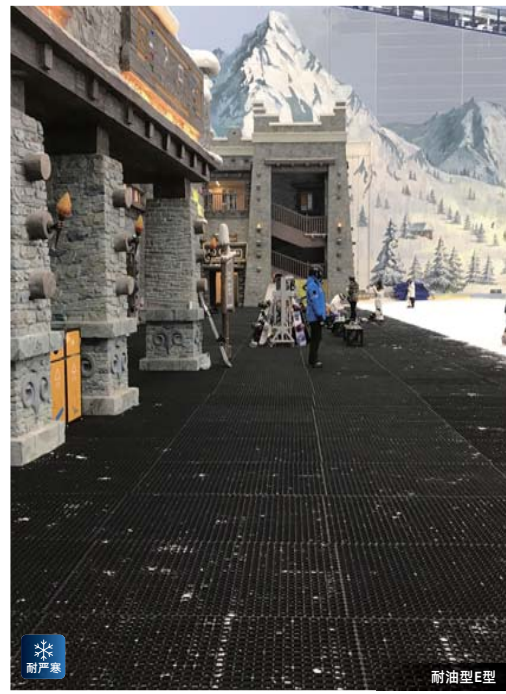

耐油型E型

产品外观 Appearance